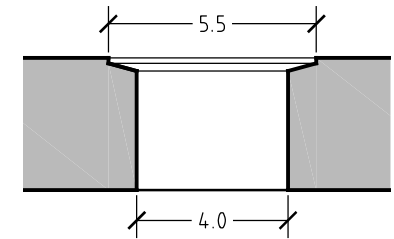

Pianta

Sezione

Sezione Scarico

Fianco

SQUARE CARRARA T - TR056CT

Dimensioni lavabo: 44.5x44.5 xh18cm

Peso : Kg. 30

PDR srl