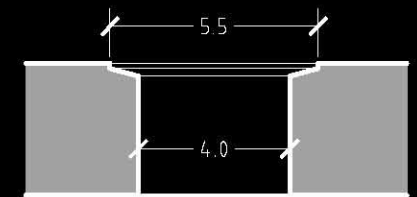

Sezione

Fianco

Sezione Scarico

Pianta

**TALLA** - Va053

Ø 42 - h. 15 cm

**PIETRE DI RAPOLANO** STONE

**PDR** srl