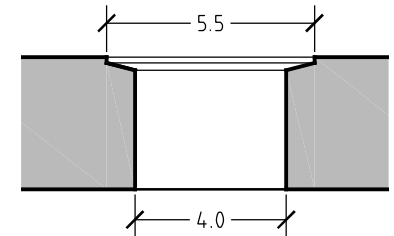

Fianco

Pianta

Fronte

Sezione

Sezione Scarico

SIDE CH - TR028CH

Dimensioni lavabo: 42x30xh9cm

Peso : Kg. 17