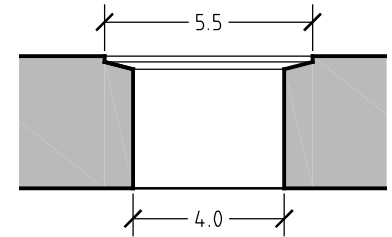

Fianco

Pianta

Fronte

Sezione

Sezione Scarico

## SIDE BL - TR028BL

Dimensioni lavabo: 42x30xh9cm

Peso : Kg. 18.5

**PDR** srl

Via delle Cinque Vie 71/E  
Loc. Cascine del Riccio  
50125 Firenze

Tel +39 055 2326120 - Fax +39 055 2326092  
lorenzo@pdrsrl.com