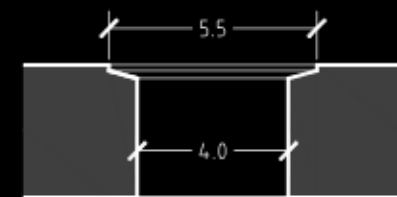

Pianta

Fianco

Sezione

Sezione Scarico

ROUND DISH - Tr082

Diametro 50 - h. 8 cm

Peso Kg. 17,00

PDR srl