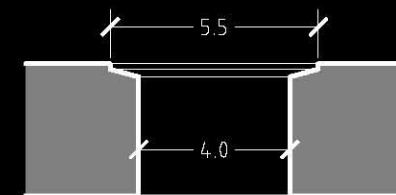

Pianta

Sezione

Sezione Scarico

Fianco

FIANO - VA052

Dimensioni lavabo: \varnothing 41,5 - h. 18

PIETRE DI RAPOLANO STONE

PDR srl