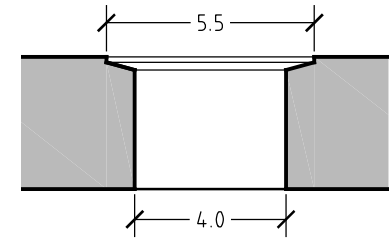

Pianta

Sezione

Sezione Scarico

Fianco

## FIANO BASALTO - VA052BS

Dimensioni lavabo: diametro 40,6 - h. 18

Kg. 16,00

 **PIETRE DI  
RAPOLANO** STONE

**PDR** srl

Via delle Cinque Vie 71/E  
Loc. Cascine del Riccio  
50125 Firenze

Tel +39 055 2326120 - Fax +39 055 2326092