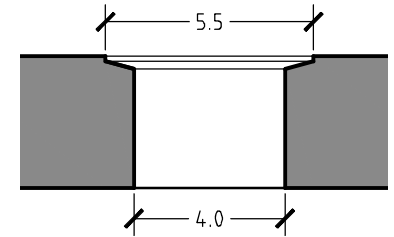

Pianta

Fianco

Sezione

Sezione Scarico

## ENTERPRISE - Tr 035 - b

Diametro 45 - h. 10

Peso : Kg.

**PDR** srl

Via delle Cinque Vie 71/E

Loc. Cascine del Riccio

50125 Firenze

Tel +39 055 2326120 - Fax +39 055 2326092